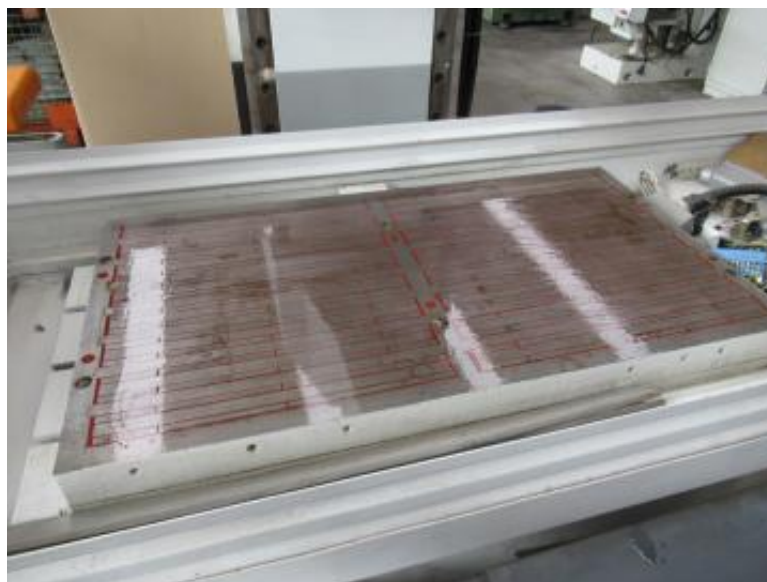

TECNOMAGNETE MT 1000

Cod. 6336

VARIO

VARIOUS

Piano magnetico	Tipo	Type	
Caratteristiche tecniche	800 x 450 x 70 mm		Technical Details
Ingombri	800 x 450 x 70 mm		Overall dimensions
Piano magnetico 800 x 450 x 70 mm , praticamente nuovo completo di gruppo elettrico	Note	Notes	